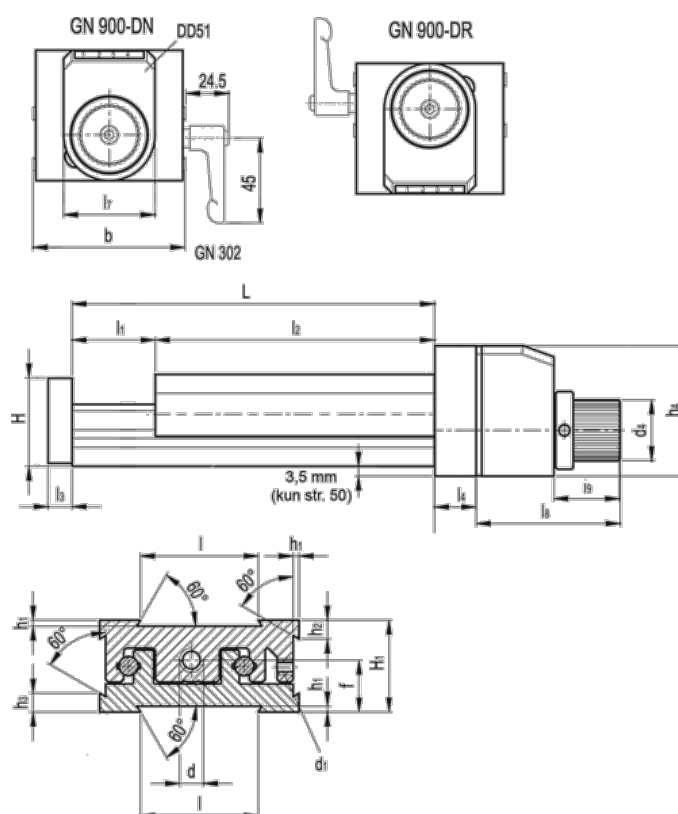

Varenummer: 20777021
 Beskrivelse: Justerbar slædeenhed
 GN 900-80-170-50-DR-2

Mål

b = 80	h2 = 10.0	l7 = 33
d = M8x1	h3 = 10.0	l8 = 55
d1 = M5	h4 = 51	l9 = 27
d4 = 22	l = 50	
f = 20.5	L - l1 = 170-50	
H = 35.5	l2 = 120	
h1 = 2.0	l3 = 8	
H1 = 36	l4 = 16	